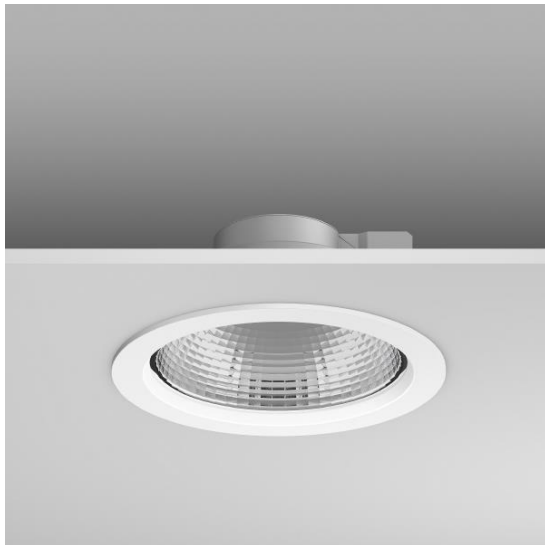

Arelo LED Einbaudownlight (Lichtfarbe umschaltbar)**Arelo LED Einbaudownlight (Lichtfarbe umschaltbar)****Artikel-Nr.****Ausführung****1056**6,5W **LED**, 700lm, **3000K**, RA 80, AD 130 mm, D 105 mm, 94°
6.5W **LED**, 750lm, **4000K****1057**16W **LED**, 1650lm, **3000K**, RA 80, AD 172 mm, D 150mm, 91°
16W **LED**, 1800lm, **4000K****1058**23W **LED**, 2500lm, **3000K**, RA 80, AD 225 mm, D 200mm, 72°
23W **LED**, 2700lm, **4000K**

Gehäuse Kunststoff PC, UV beständig weiss, mit Alu Reflektor, Lichtfarbe kann mittels Schalter auf der Rückseite zwischen 3000K und 4000K umgestellt werden, Deckenbefestigung mit Federsystem Deckenstärke 1–25 mm, Einbauhöhe D 130 = 100 mm, D 172 + D 225 = 140 mm, Konverter integriert, Schutzklasse II, Schutzart **IP44**, 50 000h (L70/B50), 5 Jahre Garantie, **DALI dim. erhältlich**